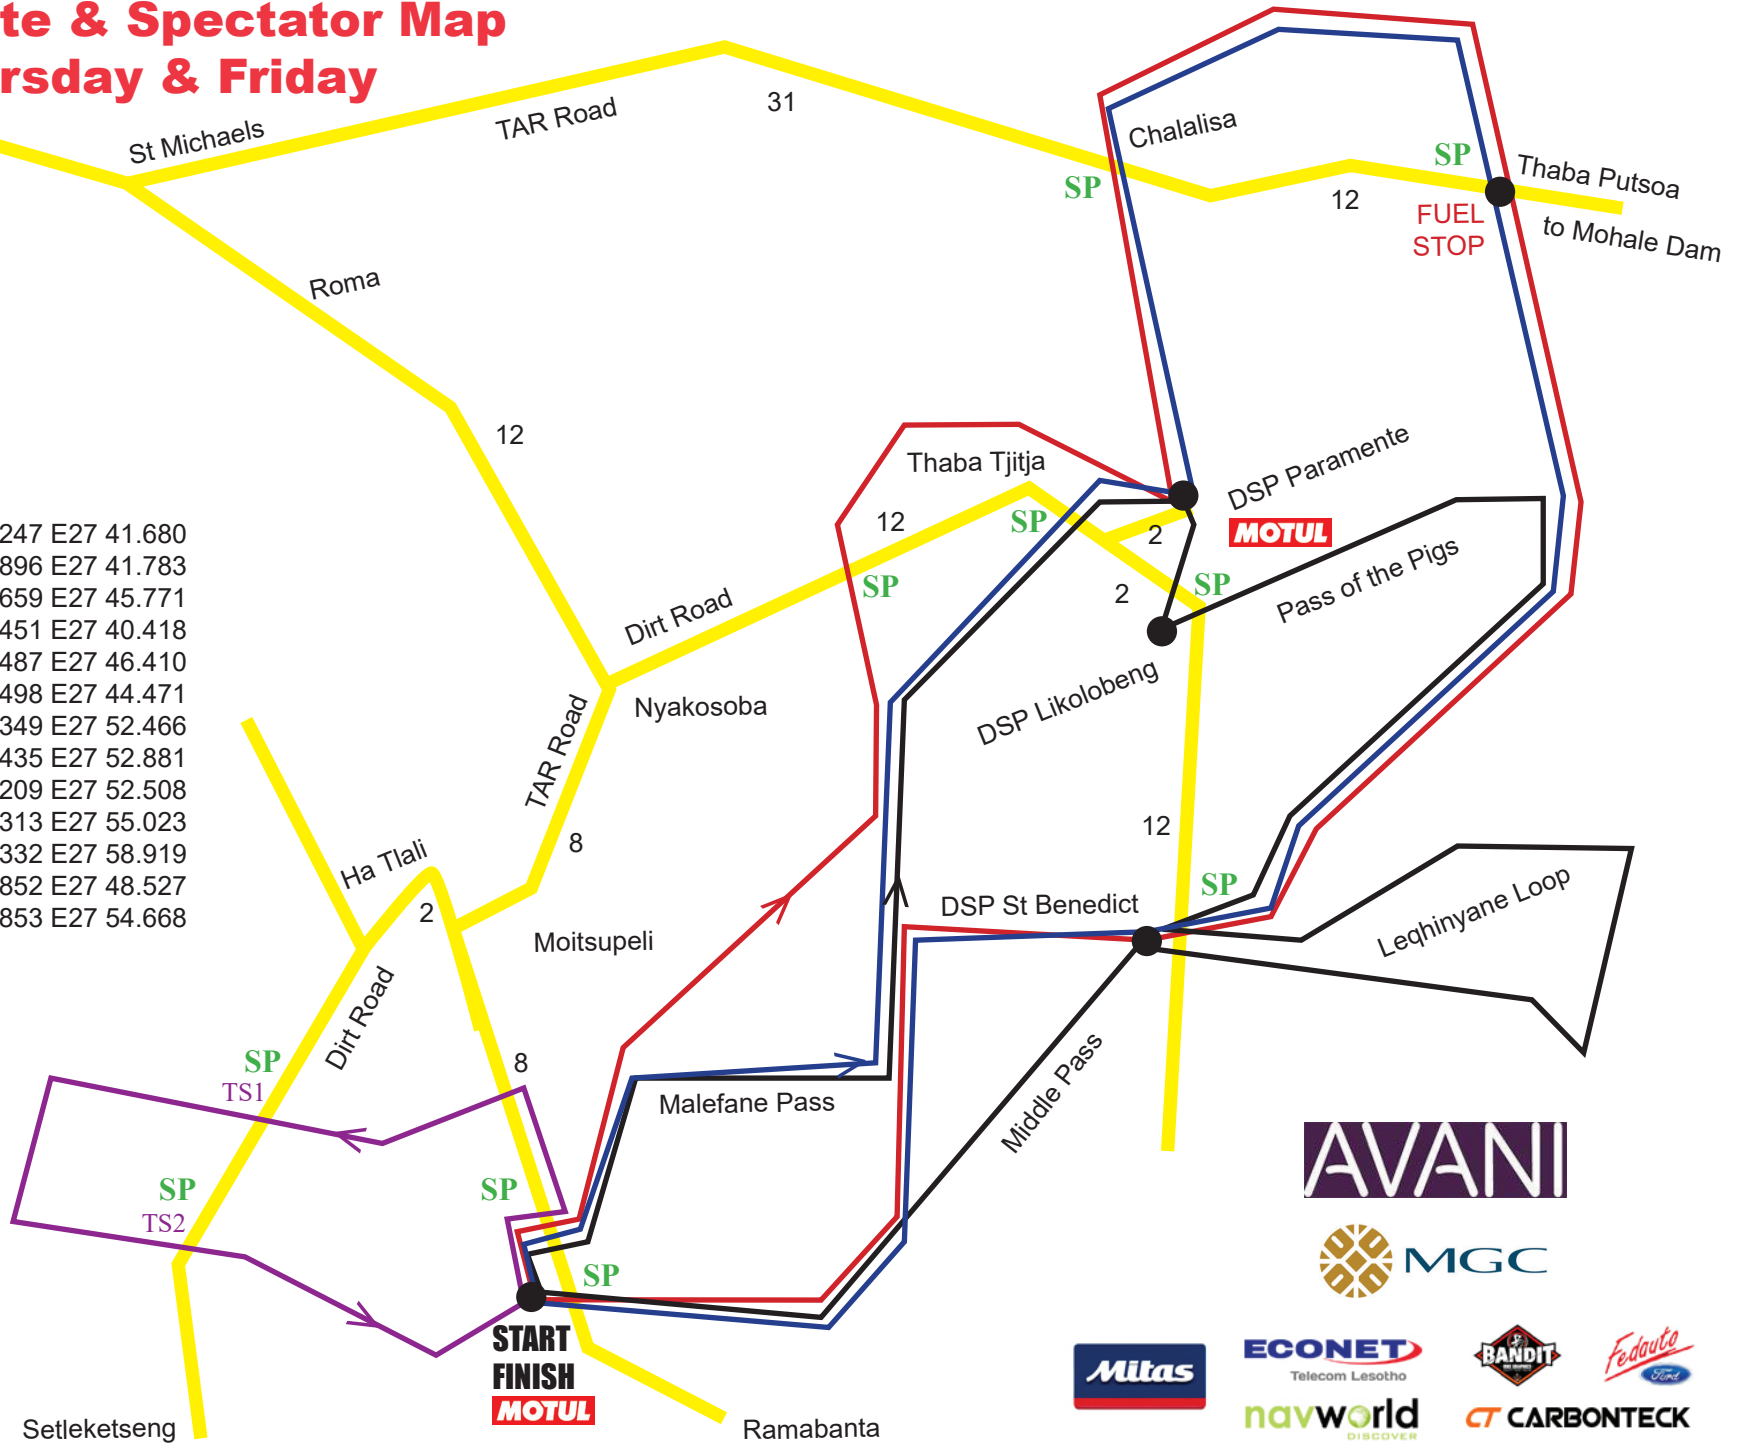

Route & Spectator Map Thursday & Friday

LEGEND

- Time Trial
- Gold
- Silver
- Bronze
- SP - Spectator Point

Co-ordinates

TS1	S29 38.247 E27 41.680
TS2	S29 38.896 E27 41.783
Start	S29 37.659 E27 45.771
St. Michaels	S29 25.451 E27 40.418
Nyakosoba	S29 31.487 E27 46.410
Moitsupeli	S29 34.498 E27 44.471
Ha Paramente DSP	S29 29.349 E27 52.466
Likolobeng Village	S29 30.435 E27 52.881
St. Benedict DSP	S29 34.209 E27 52.508
Chalalisa	S29 25.313 E27 55.023
Thaba Putsoa	S29 27.332 E27 58.919
Ramabanta DSP	S29 39.852 E27 48.527
Ha Mampho	S29 39.853 E27 54.668

Tracking Link

Route & Spectator Map Saturday

LEGEND

- Gold
- Silver
- Bronze
- SP - Spectator Point

Co-ordinates

TS1	S29 38.247 E27 41.680
TS2	S29 38.896 E27 41.783
Start	S29 37.659 E27 45.771
St. Michaels	S29 25.451 E27 40.418
Nyakosoba	S29 31.487 E27 46.410
Moitsupeli	S29 34.498 E27 44.471
Ha Paramente DSP	S29 29.349 E27 52.466
Likolobeng Village	S29 30.435 E27 52.881
St. Benedict DSP	S29 34.209 E27 52.508
Chalalisa	S29 25.313 E27 55.023
Thaba Putsoa	S29 27.332 E27 58.919
Ramabanta DSP	S29 39.852 E27 48.527
Ha Mampho	S29 39.853 E27 54.668

Tracking Link