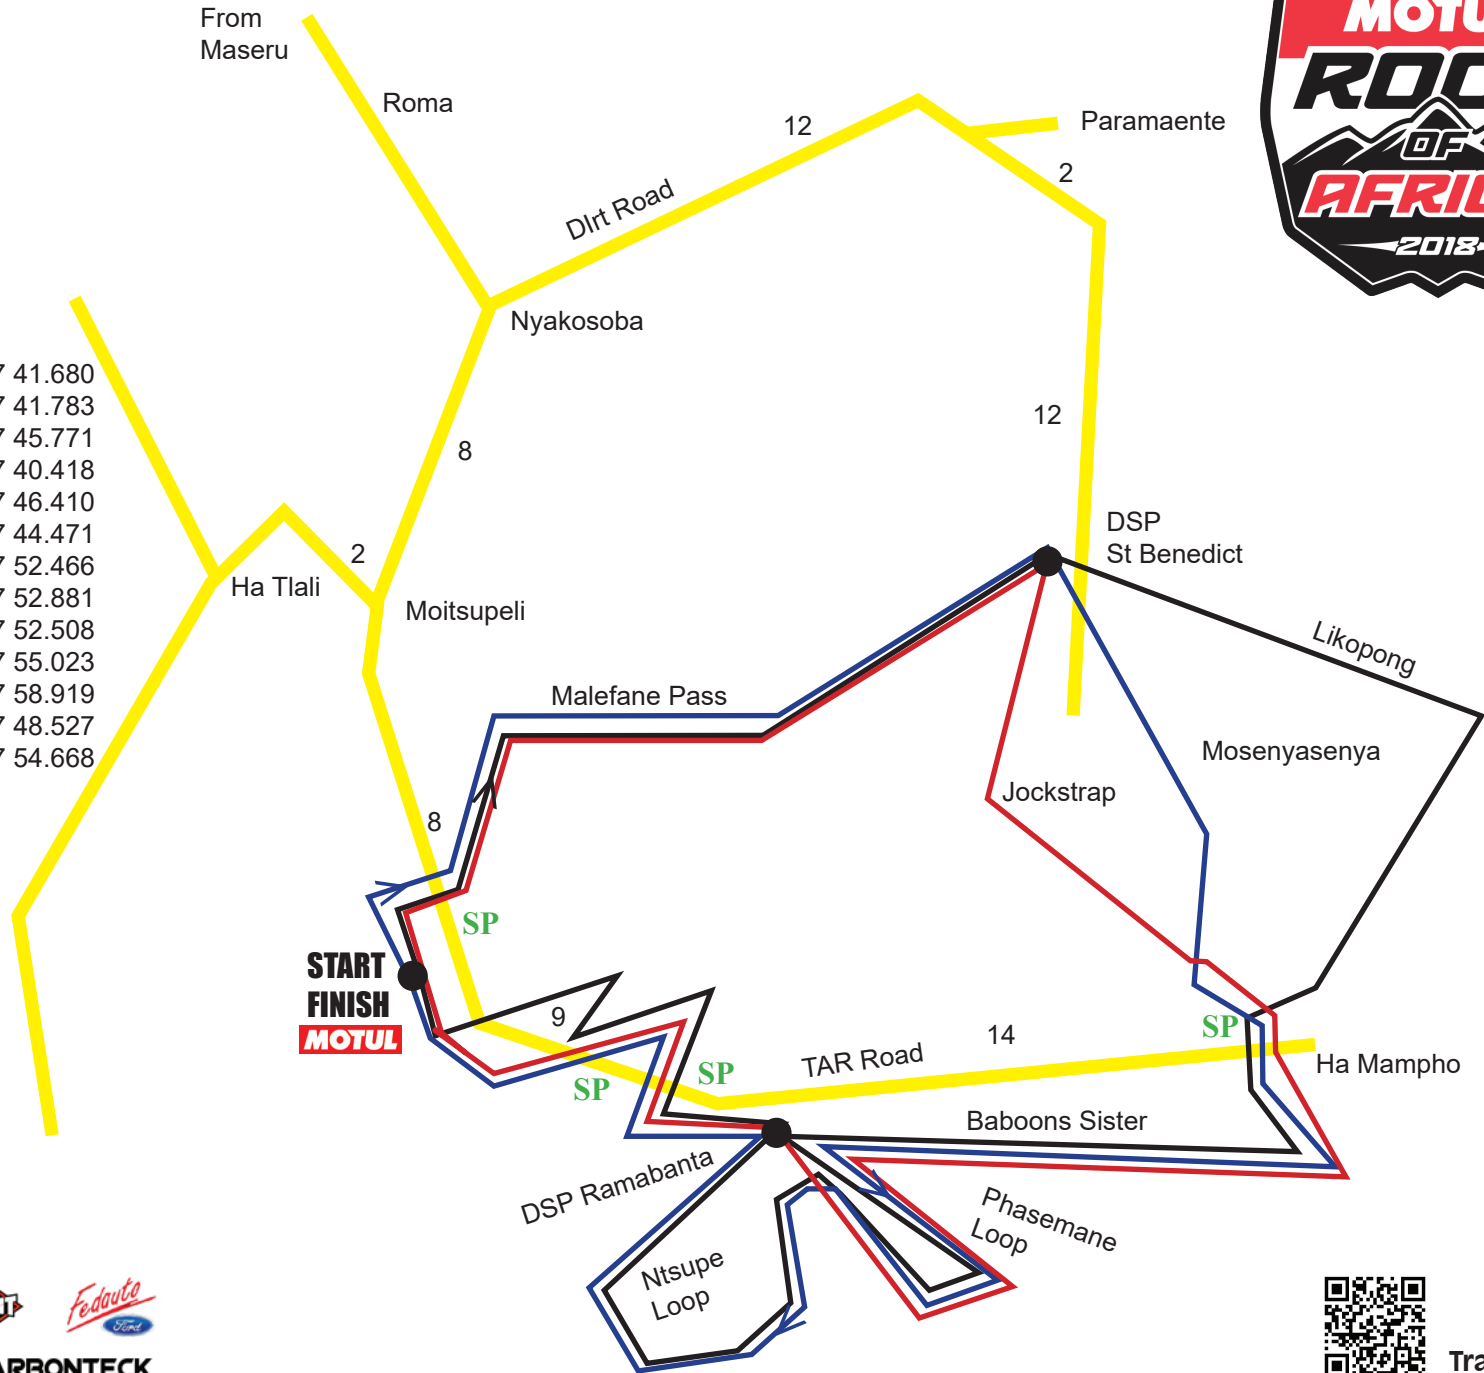

Route & Spectator Map Thursday & Friday

LEGEND

- Time Trial
- Gold
- Silver
- Bronze
- SP - Spectator Point

Co-ordinates

TS1	S29 38.247 E27 41.680
TS2	S29 38.896 E27 41.783
Start	S29 37.659 E27 45.771
St. Michaels	S29 25.451 E27 40.418
Nyakosoba	S29 31.487 E27 46.410
Moitsupeli	S29 34.498 E27 44.471
Ha Paramente DSP	S29 29.349 E27 52.466
Likolobeng Village	S29 30.435 E27 52.881
St. Benedict DSP	S29 34.209 E27 52.508
Chalalisa	S29 25.313 E27 55.023
Thaba Putsoa	S29 27.332 E27 58.919
Ramabanta DSP	S29 39.852 E27 48.527
Ha Mampho	S29 39.853 E27 54.668

Tracking Link

Route & Spectator Map Saturday

LEGEND

- Gold
- Silver
- Bronze
- SP - Spectator Point

Co-ordinates

TS1	S29 38.247 E27 41.680
TS2	S29 38.896 E27 41.783
Start	S29 37.659 E27 45.771
St. Michaels	S29 25.451 E27 40.418
Nyakosoba	S29 31.487 E27 46.410
Moitsupeli	S29 34.498 E27 44.471
Ha Paramente DSP	S29 29.349 E27 52.466
Likolobeng Village	S29 30.435 E27 52.881
St. Benedict DSP	S29 34.209 E27 52.508
Chalalisa	S29 25.313 E27 55.023
Thaba Putsoa	S29 27.332 E27 58.919
Ramabanta DSP	S29 39.852 E27 48.527
Ha Mampho	S29 39.853 E27 54.668

Tracking Link